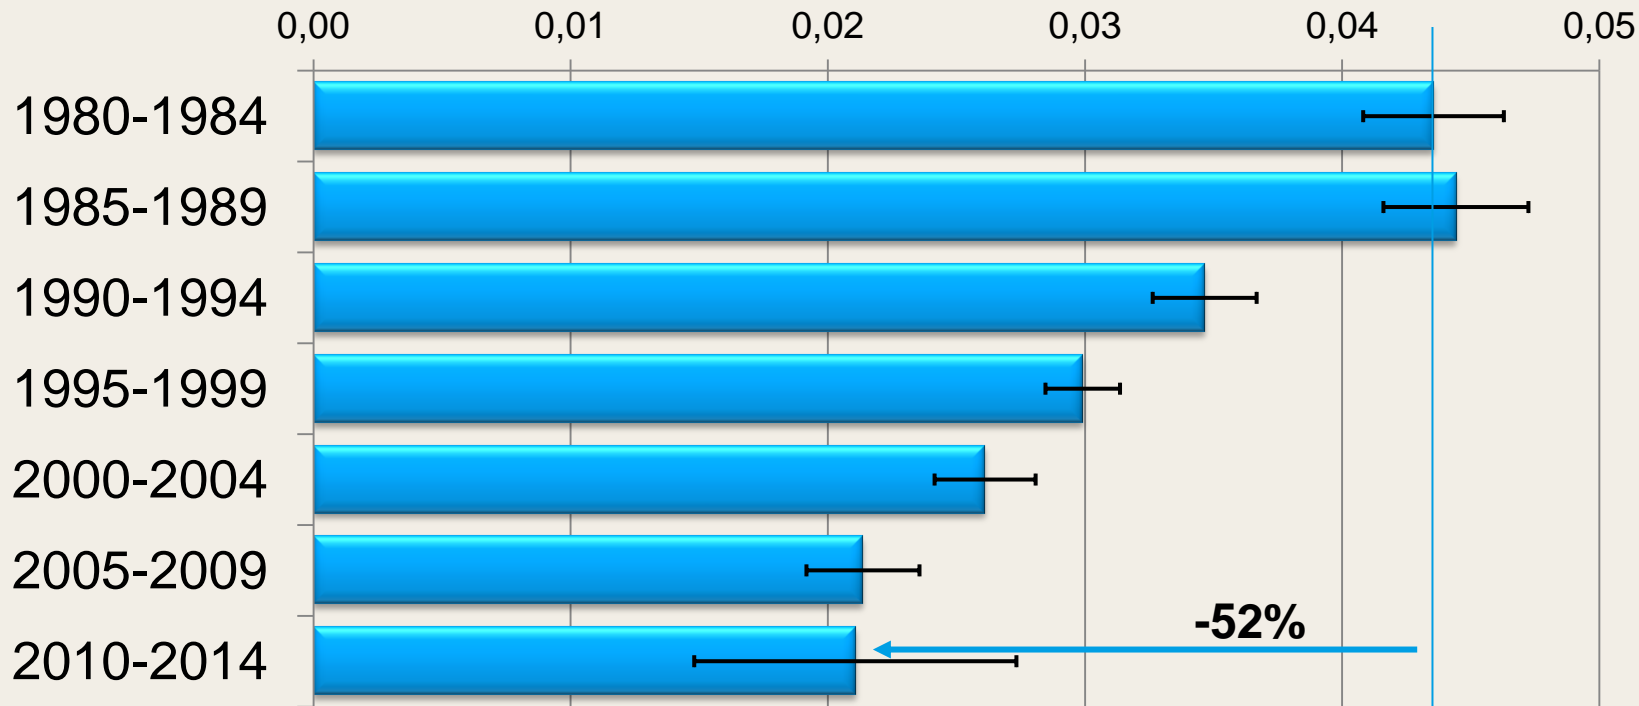

Risk för invaliditet på minst 10% (risk i %)

	Lindrig skada				Kritisk skada
Huvud	3	8	35	75	100
Nacke	2,5	10	30	100	100
Ansikte	<1	6	60	60	-
Arm	<1	3	15	100	-
Ben	0	3	10	40	100
Bröst	0	0	0	15	15
Bröstrygg	0	7	20	100	100
Buk	0	0	4,5	5	5
Ländrygg	<1	6	6	100	100
Utvändigt	0	0	50	50	100

Utveckling sedan 80-talet (lanseringsår) risk för död eller invaliditet (Folksams mått)