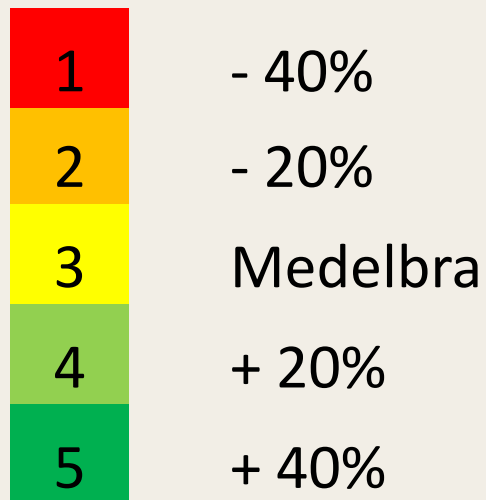

5 säkerhetsklasser

Mindre småbilar

Modell	Rating	Modell	Rating	Modell	Rating
Audi A1 09-	3	MITSUBISHI COLT/LANCER 89-96	3	RENAULT TWINGO 94-02	1
Citroen C1 06-14	2	MITSUBISHI COLT/LANCER 96-03	4	Seat Ibiza 09-	3
CITROEN C3 00-09	1	NISSAN MICRA 03-10	3	SEAT IBIZA/CORDOBA 93-98	2
FIAT PUNTO 94-99	2	NISSAN MICRA 83-92	1	SEAT IBIZA/CORDOBA 99-02	4
FORD FIESTA 03-08	2	NISSAN MICRA 93-02	3	SKODA FABIA 00-08	3
FORD FIESTA 09-11	4	OPEL CORSA 00-06	2	SKODA FABIA 07-13	4
FORD FIESTA 89-95	2	OPEL CORSA 83-92	1	SKODA FELICIA 95-01	3
FORD FIESTA 96-02	1	OPEL CORSA 93-99	3	SUZUKI BALENO 97-02	2
FORD KA 97-08	3	Peugeot 107 06-14	2	SUZUKI SWIFT 89-01	1
HYUNDAI ACCENT 95-99	4	Peugeot 205 84-98	1	Toyota Aygo 06-14	2
HYUNDAI ACCENT 99-06	1	Peugeot 206 98-05	3	TOYOTA YARIS 05-11	3
HYUNDAI ATOS 04-08	4	Peugeot 207 06-12	4	TOYOTA YARIS 99-05	3
HYUNDAI ATOS 98-03	3	RENAULT 5 85-90	1	VW POLO 02-10	3
HYUNDAI GETZ 03-09	2	RENAULT CLIO 06-12	3	VW Polo 09-	3
KIA PICANTO 05-10	3	RENAULT CLIO 91-98	3	VW POLO 82-94	1
MITSUBISHI COLT 04-	3	RENAULT CLIO 98-06	2	VW POLO 95-01	3