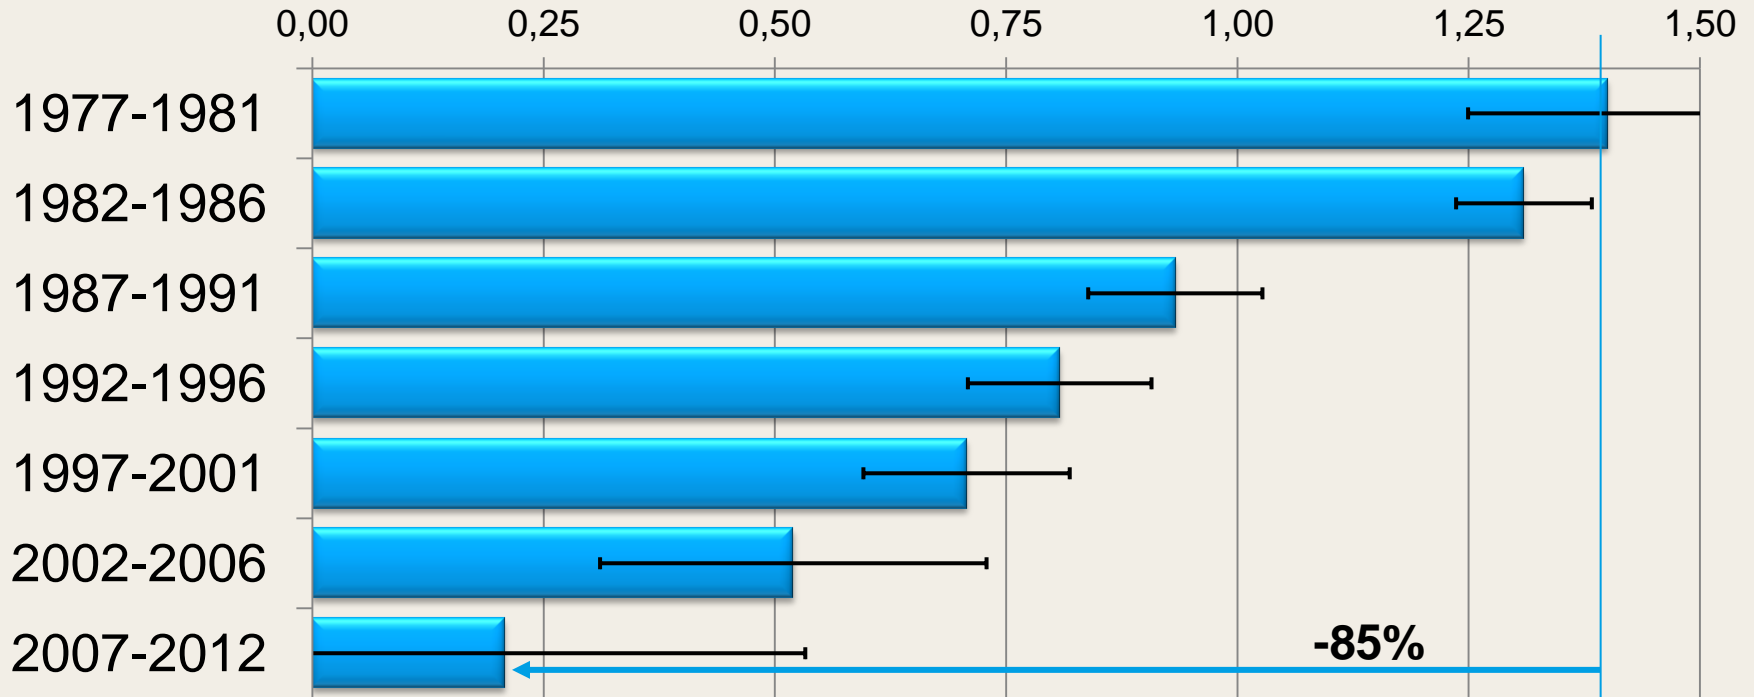

Utveckling sedan 80-talet (lanseringsår) dödsrisk